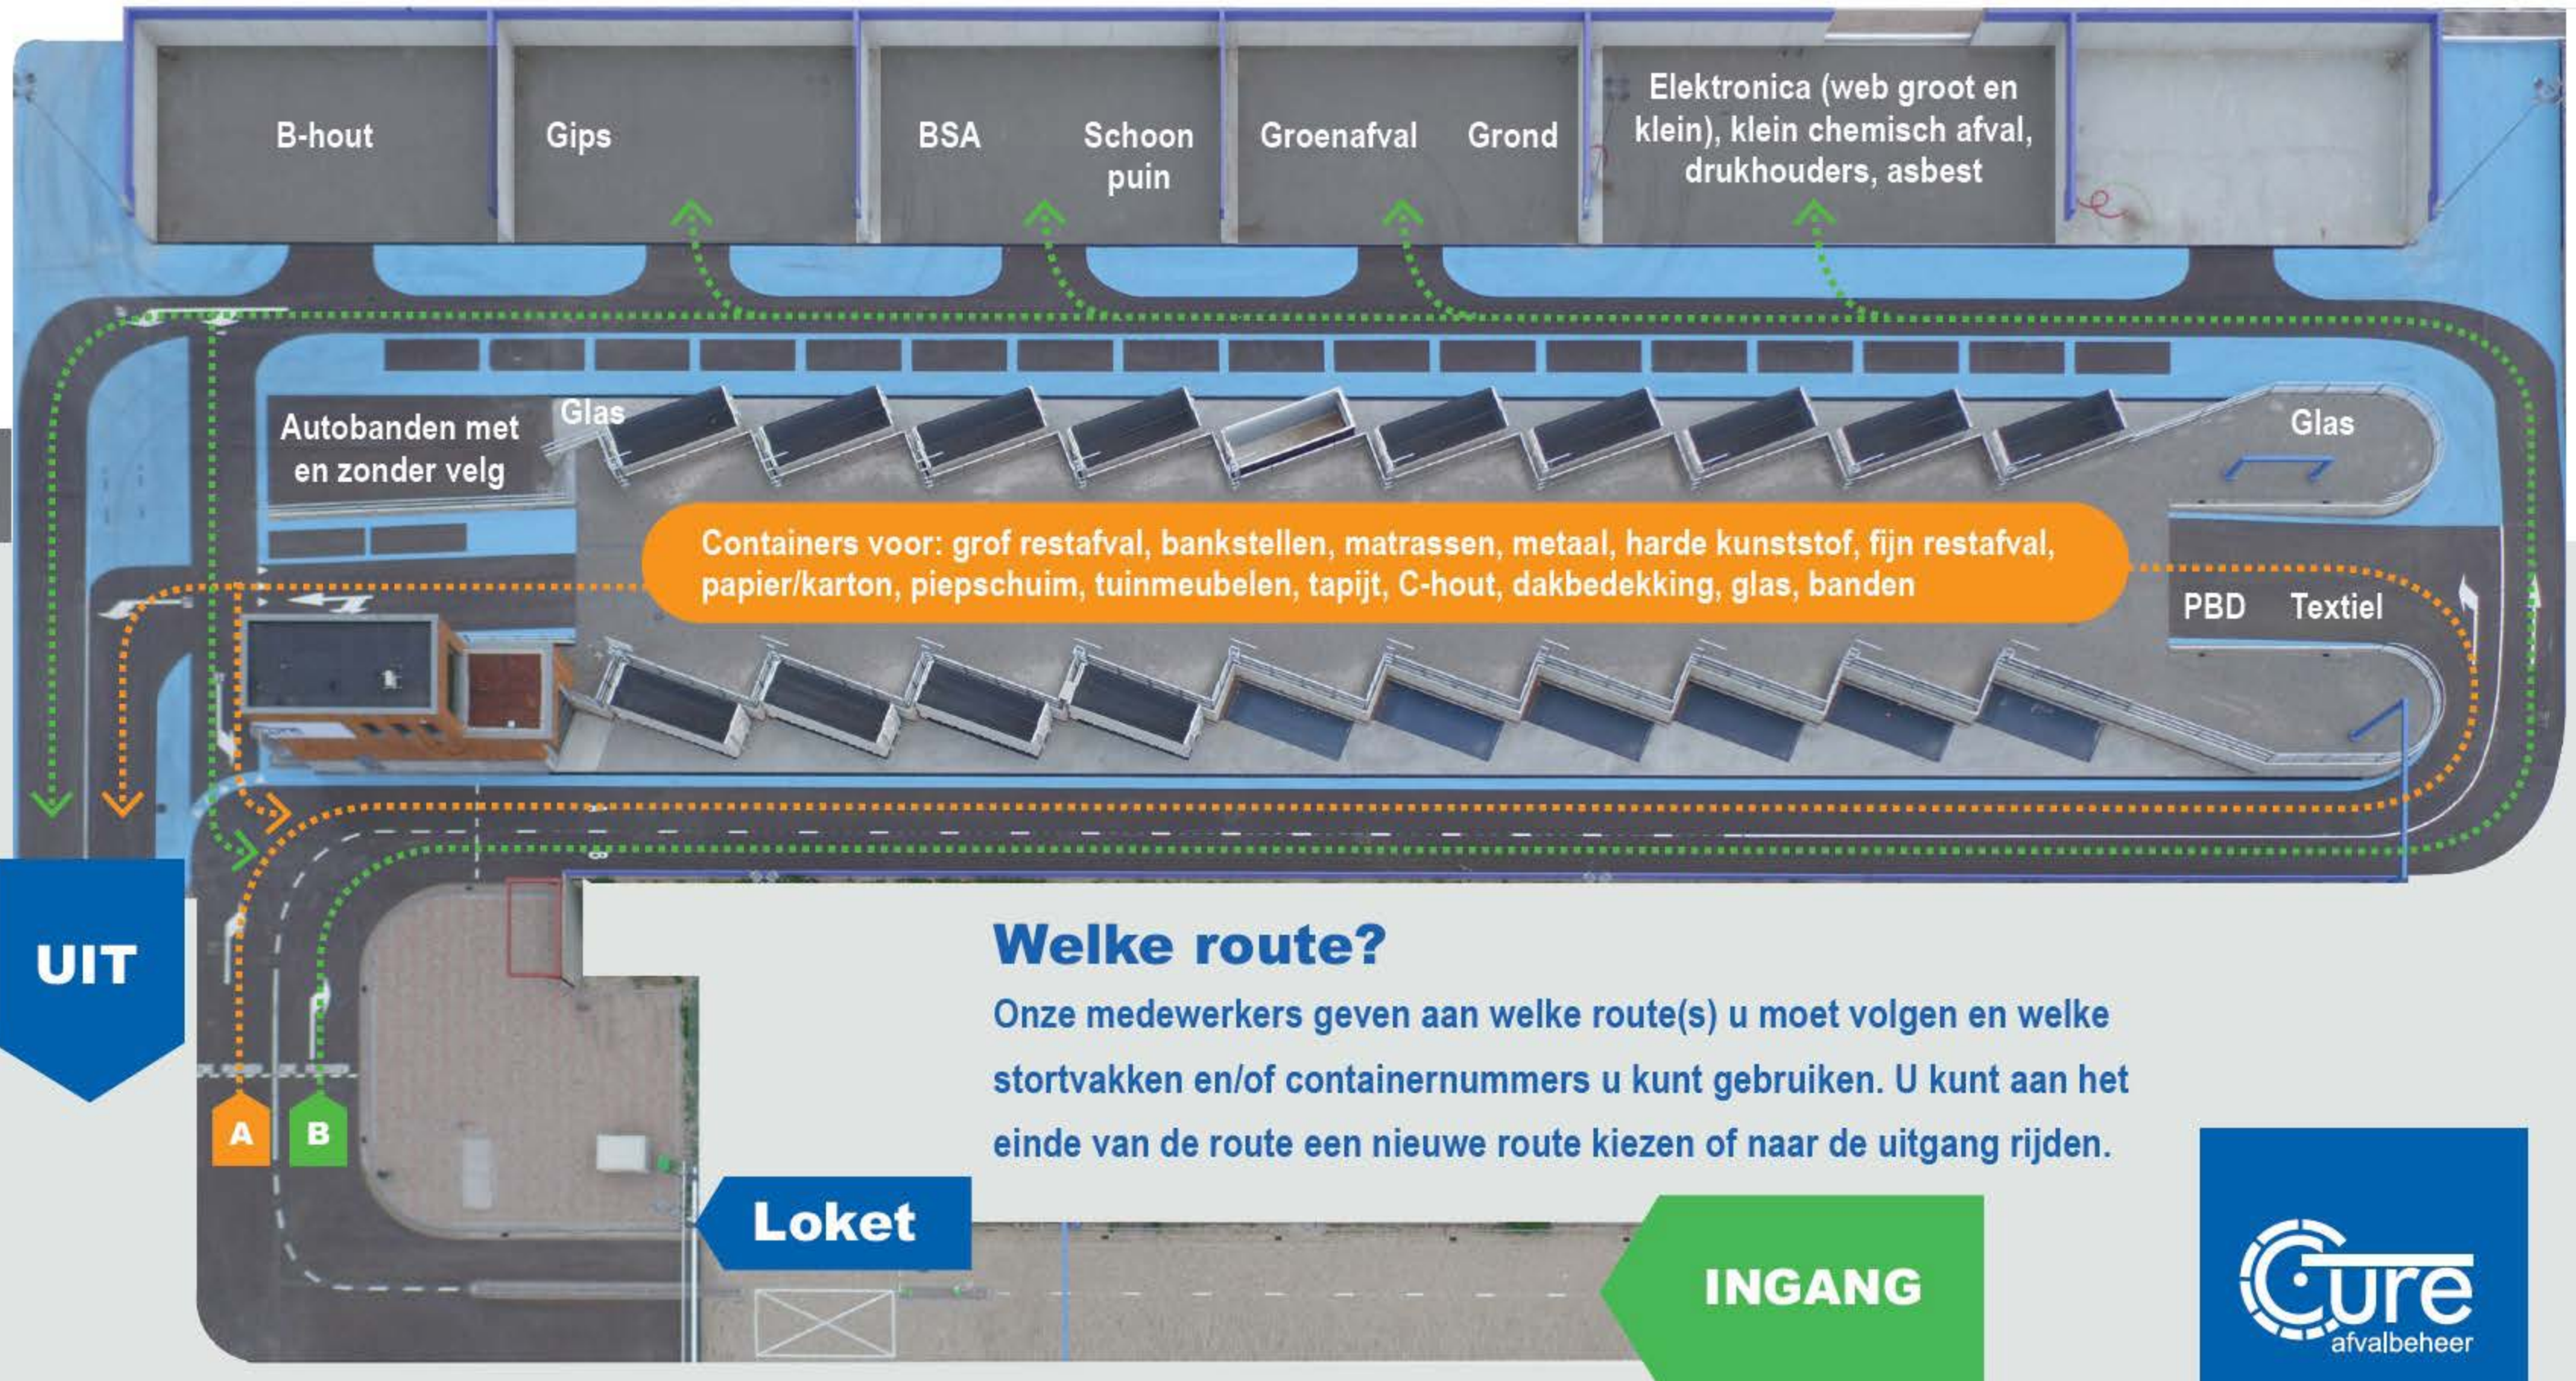

Milieustraat Acht

Waste recycling point Acht

Welke route?

Onze medewerkers geven aan welke route(s) u moet volgen en welke stortvakken en/of containernummers u kunt gebruiken. U kunt aan het einde van de route een nieuwe route kiezen of naar de uitgang rijden.